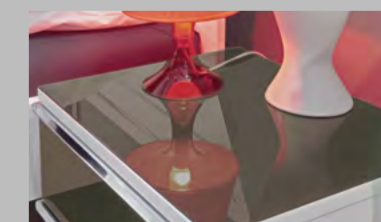

FRONTGLÄSER / GLASPLATTE FRONTSPIEGEL

GRIFFLEISTEN UND GRIFFE

Griffleisten in alufarbig oder chromfarbig

Griffe in alufarbig oder chromfarbig

Komfortabler Vollauszug optional

Glasplatte in 6 Ausführungen

VOLLDEKOR

Frontdekor = Korpusdekor

TEILCOLOR

Oberster Schukasten Dekor unterschiedlich zu übrigen Schubkästen / Korpusdekor

VOLLCOLOR

Frontdekor unterschiedlich zu Korpusdekor

TEILVERGLAST

Frontdekor = Korpusdekor

VOLLVERGLAST