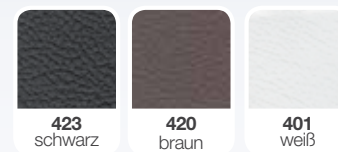

Echtleider