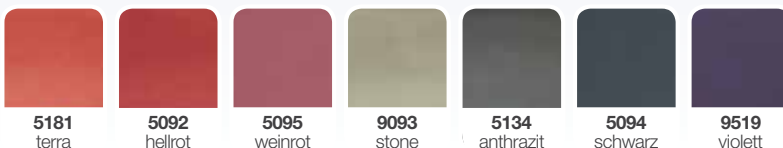

Bezüge

Torero (Kunstleder)